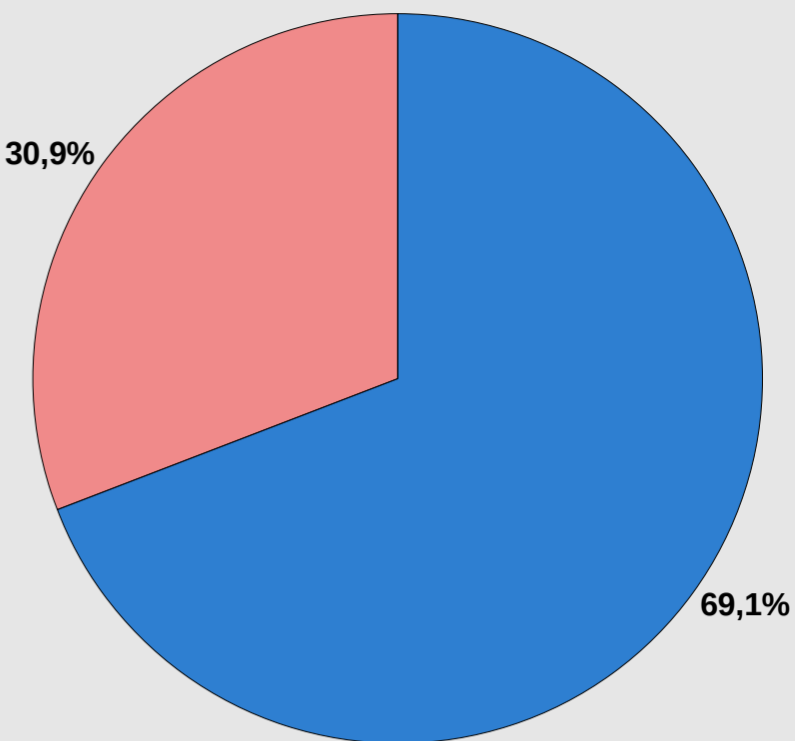

ETAT D'AVANCEMENT DES TRAVAUX NRA PRM

TOTAL 188

ETUDE DE FAISABILITE : à commencer	0	0,0%
ETUDE DE FAISABILITE : en cours	0	0,0%
PROJET : terminé CONSULTATION ENTREPRISES : en cours	0	0,0%
TRAVAUX : en cours	58	30,9%
TRAVAUX : terminés MISE EN SERVICE D'ORANGE : en attente	0	0,0%
MISE EN SERVICE D'ORANGE : effectuée	130	69,1%