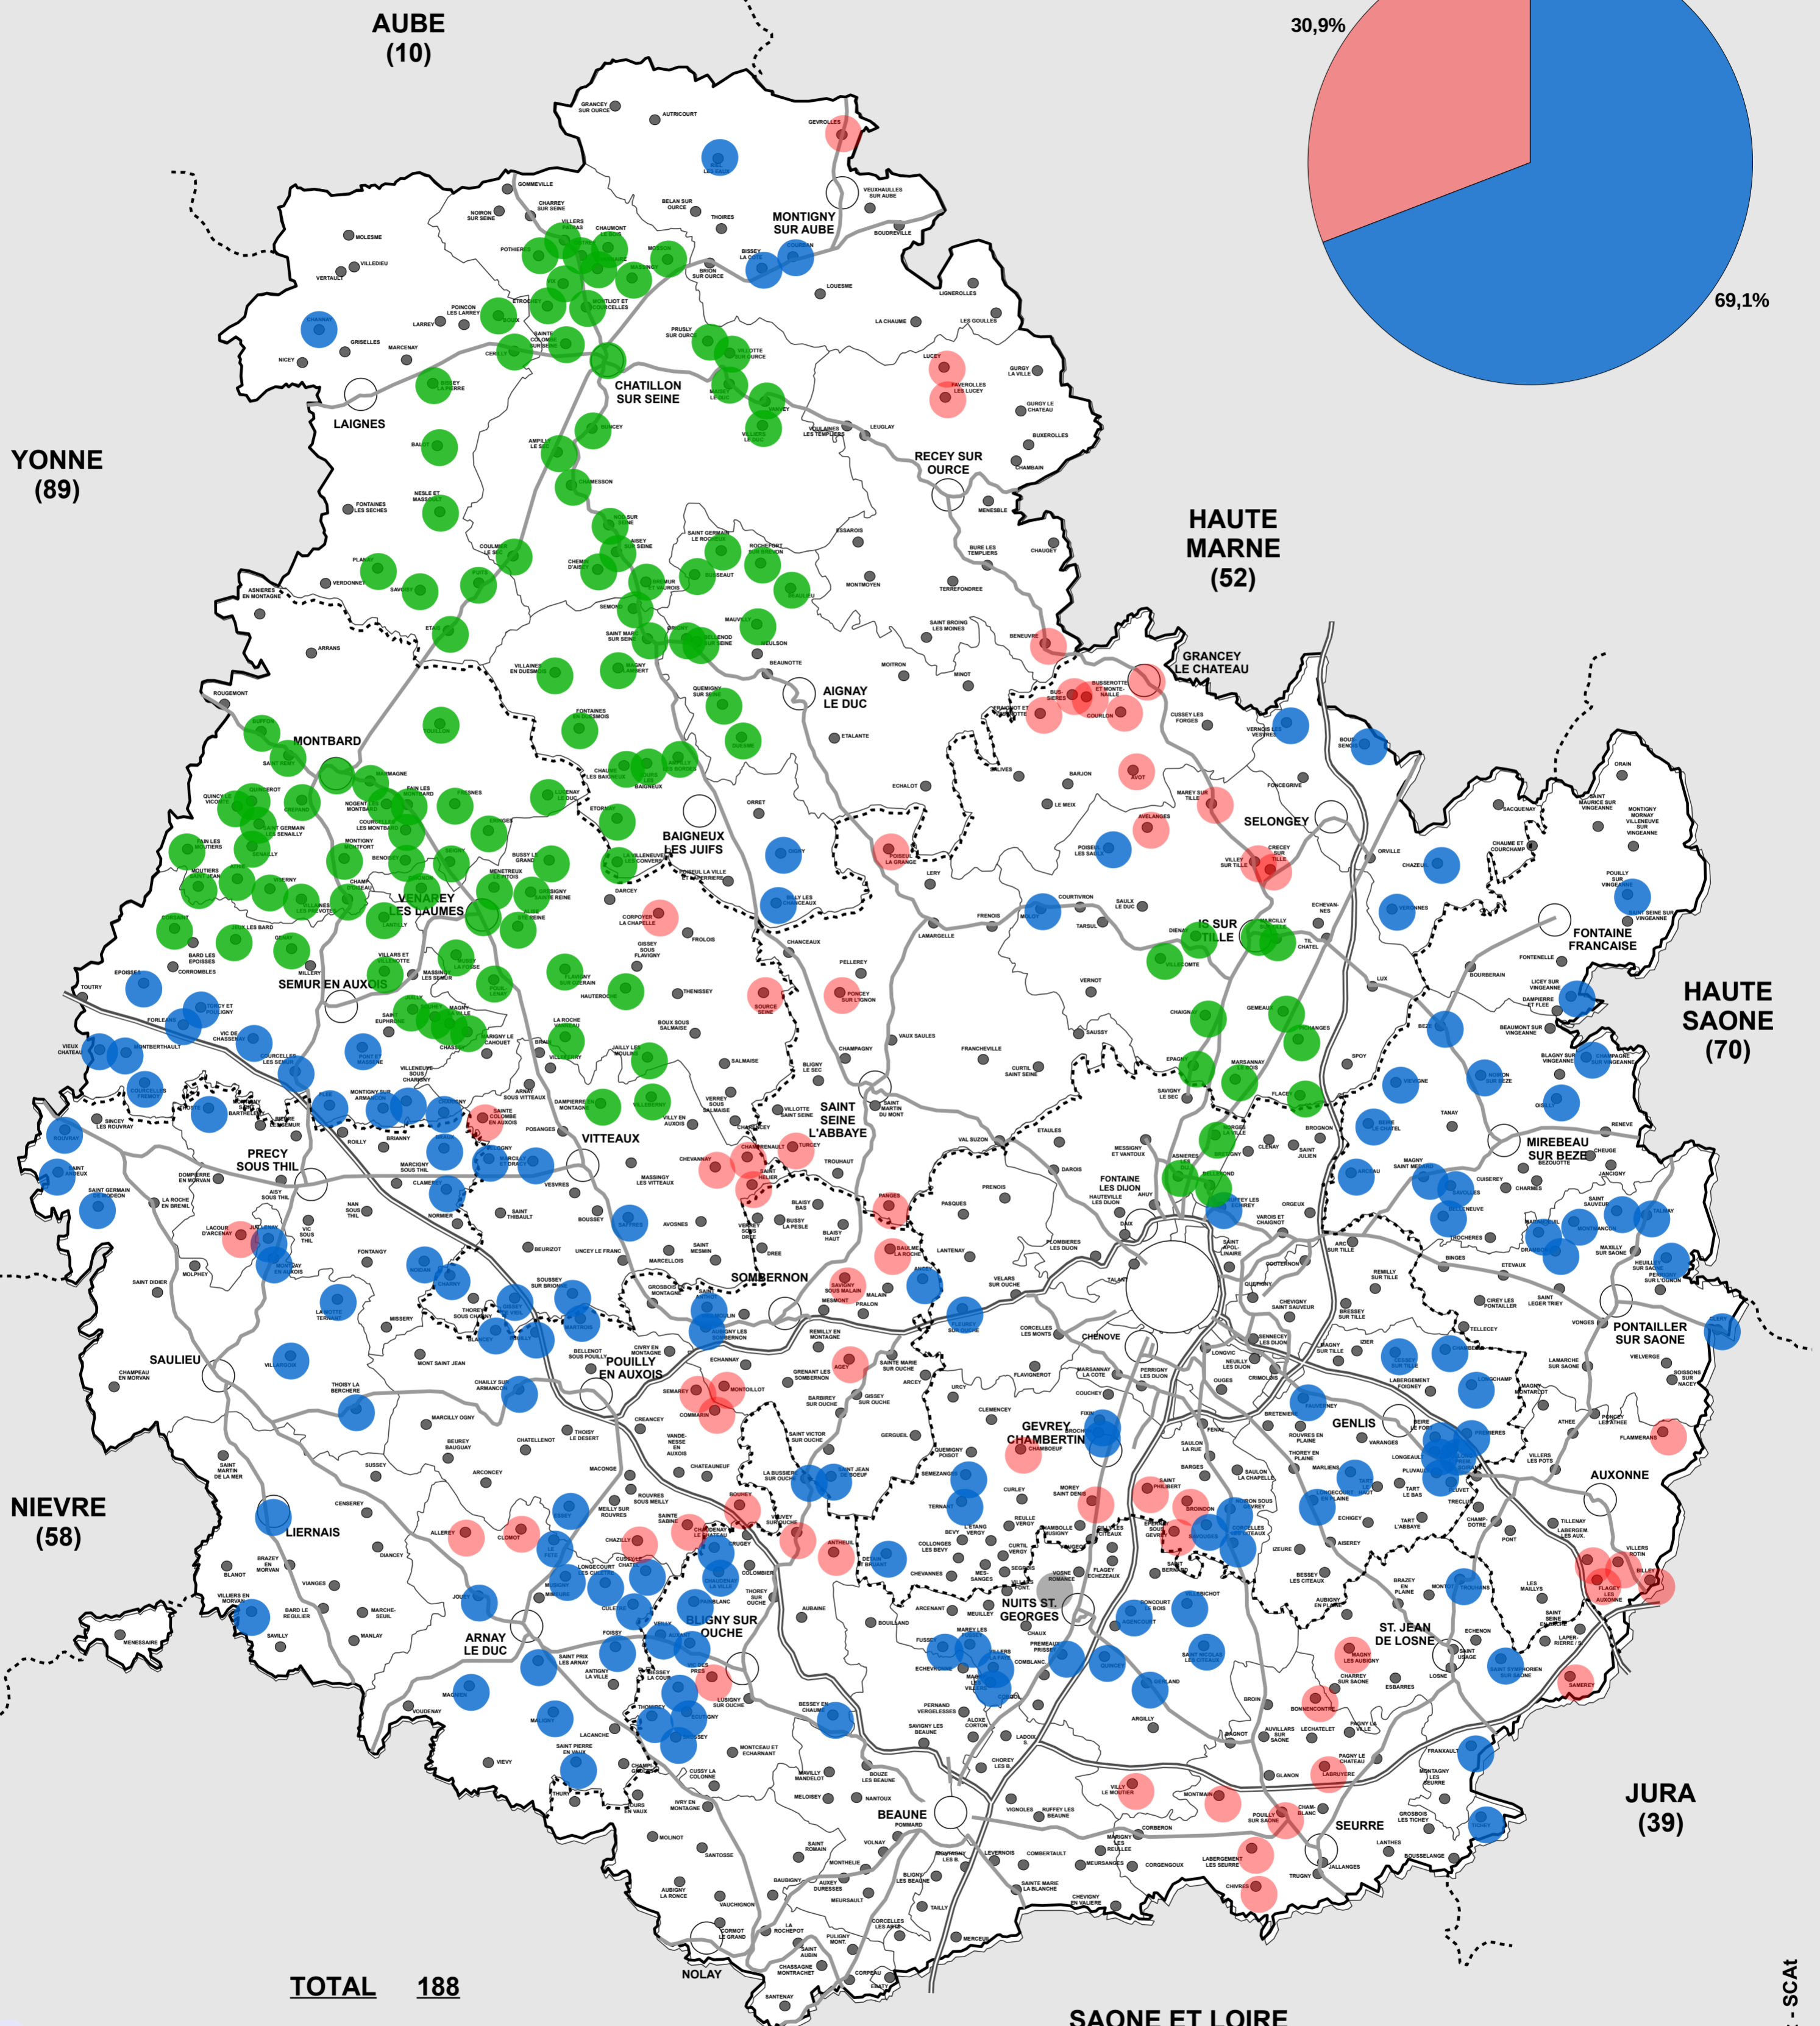

ETAT D'AVANCEMENT DES TRAVAUX NRA PRM

TOTAL 188

ETUDE DE FAISABILITE : à commencer	0	0,0%
ETUDE DE FAISABILITE : en cours	0	0,0%
PROJET : terminé CONSULTATION ENTREPRISES : en cours	0	0,0%
TRAVAUX : en cours	58	30,9%
TRAVAUX : terminés MISE EN SERVICE D'ORANGE : en attente	0	0,0%
MISE EN SERVICE D'ORANGE : effectuée	130	69,1%

Communes traitées par le Conseil Départemental en phase 1 du SDANT par la fibre optique à la maison

Mise à jour du 09/01/2019 à 17h31

PADT - DAT - SCAT