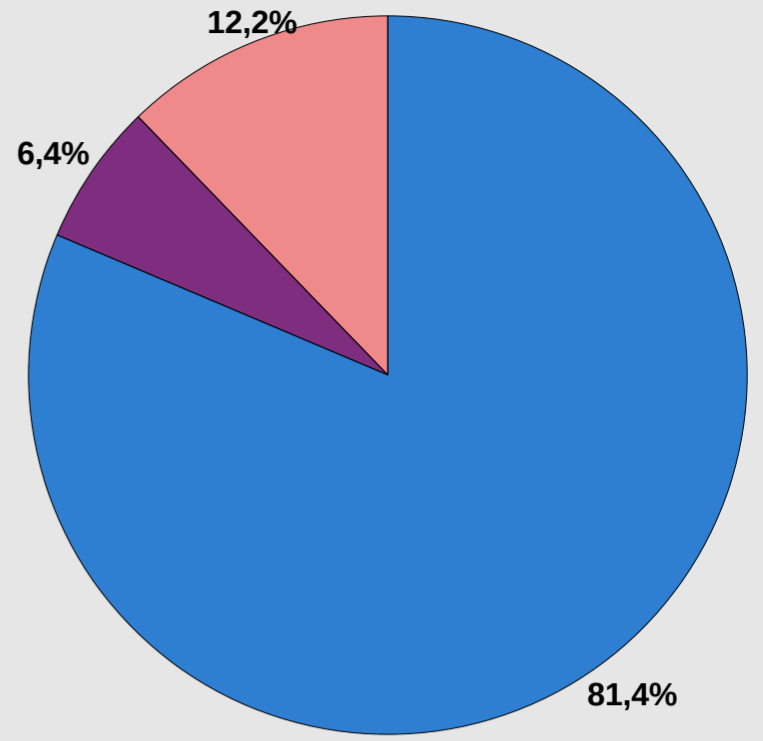

ETAT D'AVANCEMENT DES TRAVAUX NRA PRM

TOTAL 188

ETUDE DE FAISABILITE : à commencer	0	0,0%
ETUDE DE FAISABILITE : en cours	0	0,0%
PROJET : terminé CONSULTATION ENTREPRISES : en cours	0	0,0%
TRAVAUX : en cours	23	12,2%
TRAVAUX : terminés	12	6,4%
MISE EN SERVICE D'ORANGE : en attente		
MISE EN SERVICE D'ORANGE : effectuée	153	81,4%

Communes traitées par le Conseil Départemental en phase 1 du SDANT par la fibre optique à la maison

Mise à jour du 01/04/2019 à 08h53