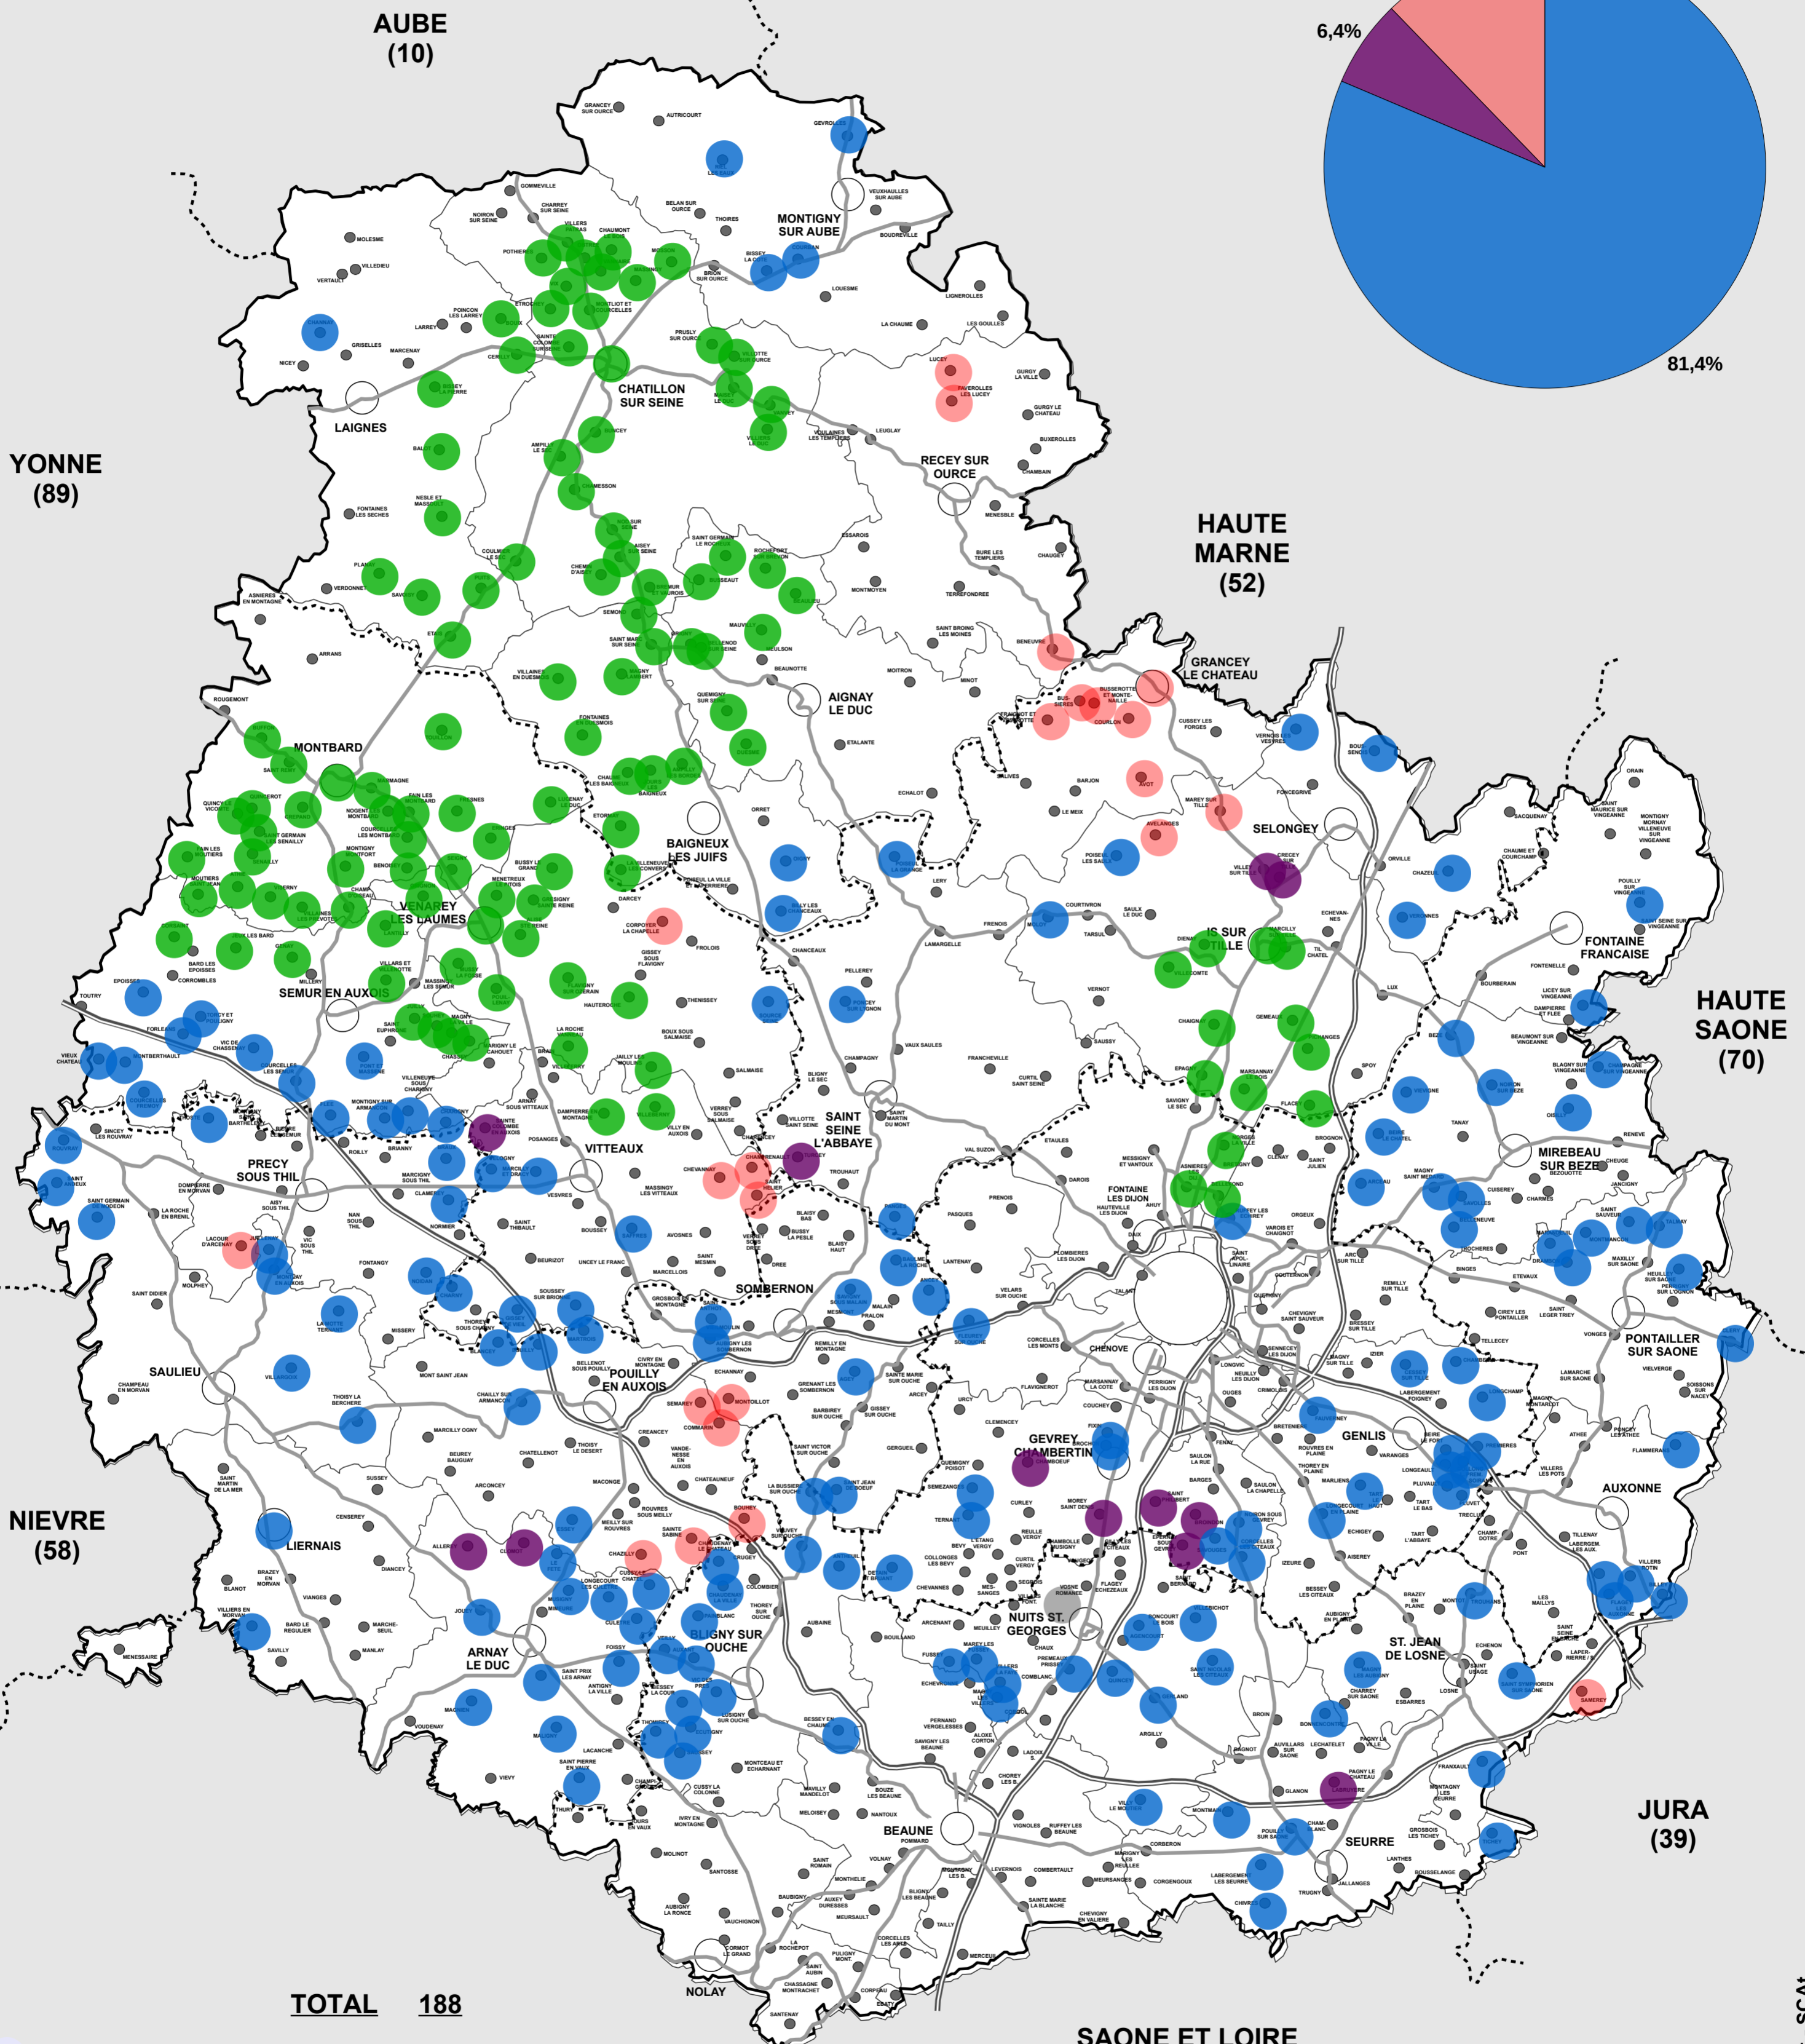

ETAT D'AVANCEMENT DES TRAVAUX NRA PRM

TOTAL 188

ETUDE DE FAISABILITE : à commencer	0	0,0%
ETUDE DE FAISABILITE : en cours	0	0,0%
PROJET : terminé CONSULTATION ENTREPRISES : en cours	0	0,0%
TRAVAUX : en cours	23	12,2%
TRAVAUX : terminés	12	6,4%
MISE EN SERVICE D'ORANGE : en attente		
MISE EN SERVICE D'ORANGE : effectuée	153	81,4%

Communes traitées par le Conseil Départemental en phase 1 du SDANT par la fibre optique à la maison

Mise à jour du 01/04/2019 à 08h53