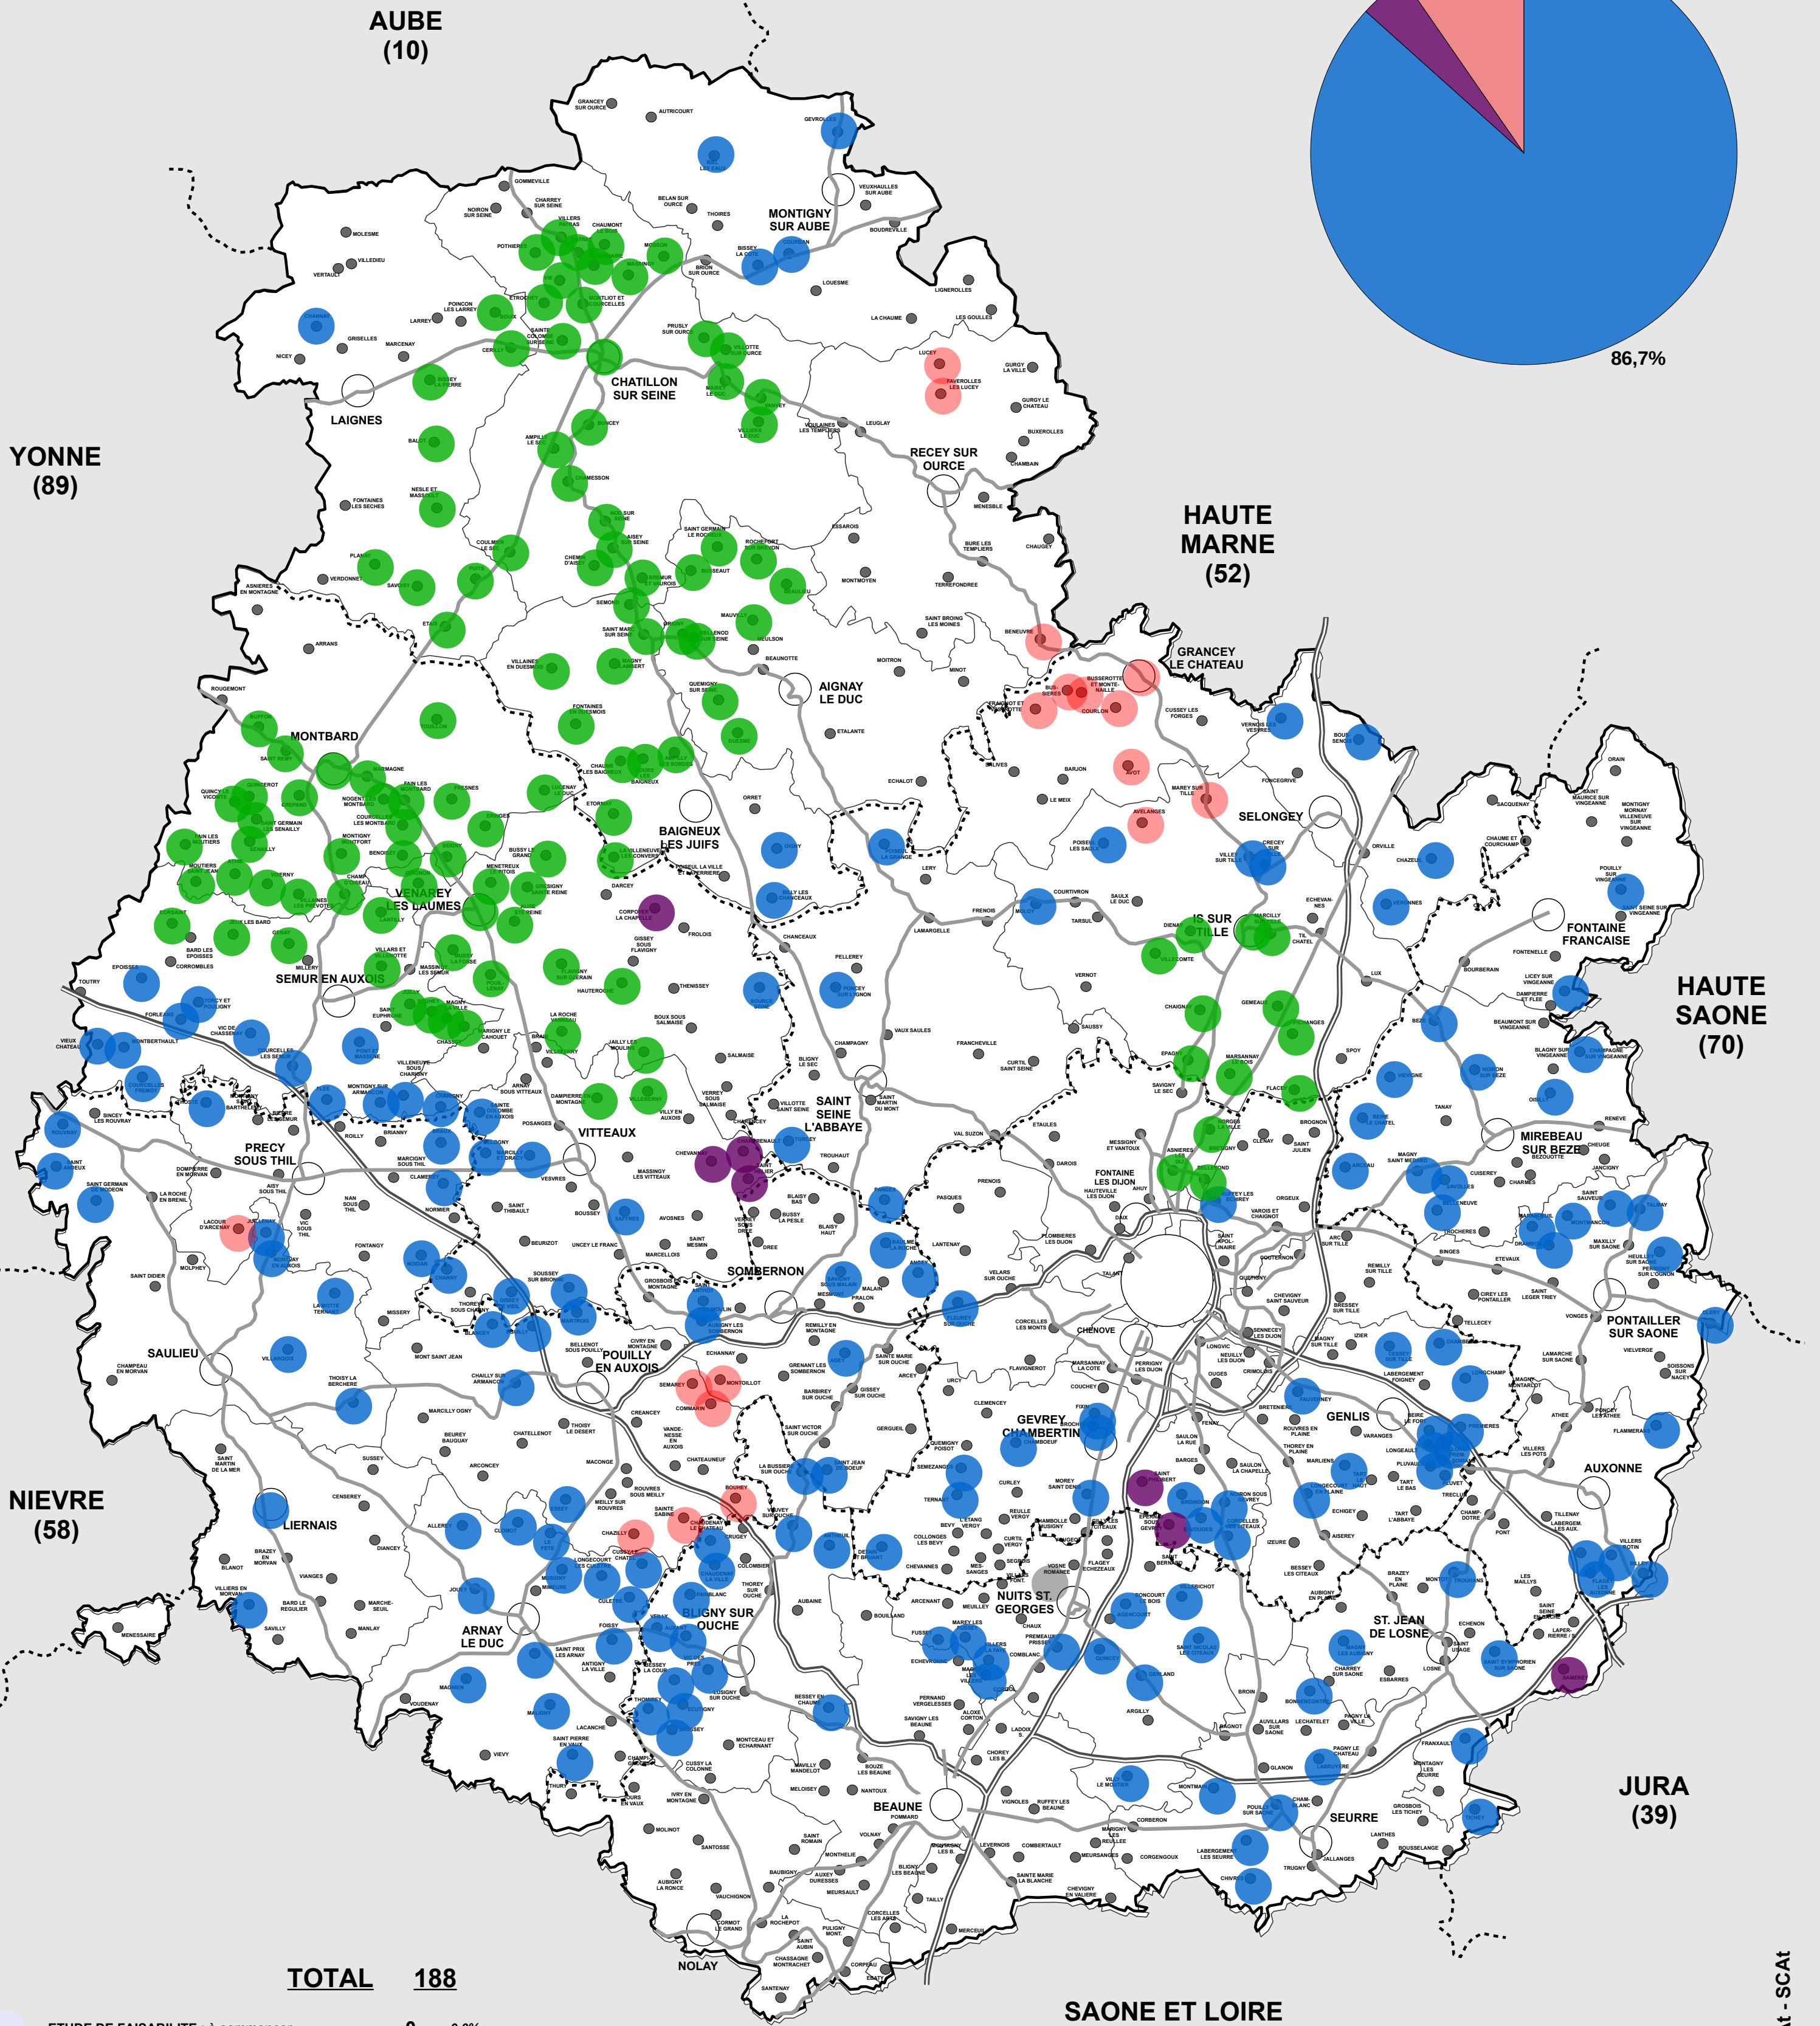

ETAT D'AVANCEMENT DES TRAVAUX NRA PRM

TOTAL 188

ETUDE DE FAISABILITE : à commencer	0	0,0%
ETUDE DE FAISABILITE : en cours	0	0,0%
PROJET : terminé CONSULTATION ENTREPRISES : en cours	0	0,0%
TRAVAUX : en cours	18	9,6%
TRAVAUX : terminés MISE EN SERVICE D'ORANGE : en attente	7	3,7%
MISE EN SERVICE D'ORANGE : effectuée	163	86,7%

Communes traitées par le Conseil Départemental en phase 1 du SDANT par la fibre optique à la maison

Mise à jour du 23/05/2019 à 18h04