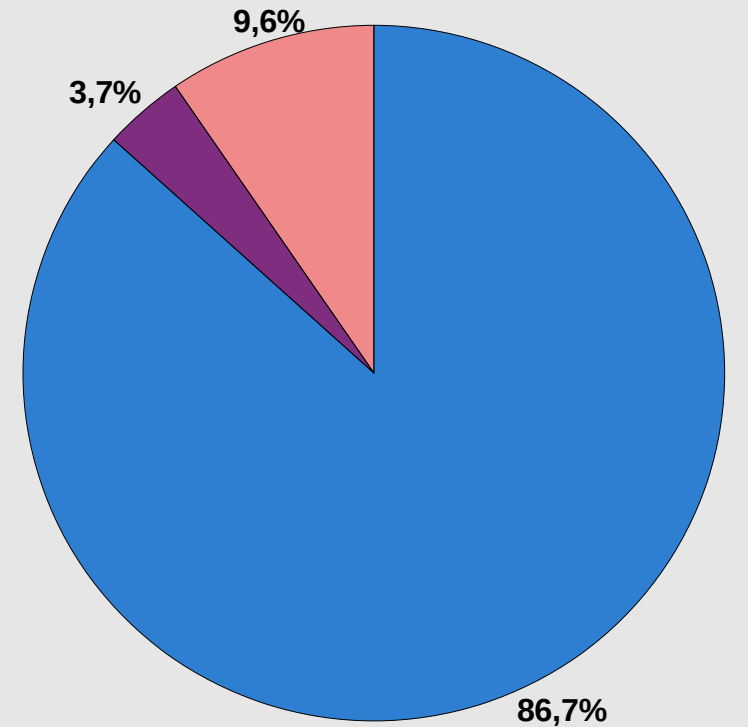

ETAT D'AVANCEMENT DES TRAVAUX NRA PRM

TOTAL 188

ETUDE DE FAISABILITE : à commencer	0	0,0%
ETUDE DE FAISABILITE : en cours	0	0,0%
PROJET : terminé CONSULTATION ENTREPRISES : en cours	0	0,0%
TRAVAUX : en cours	18	9,6%
TRAVAUX : terminés MISE EN SERVICE D'ORANGE : en attente	7	3,7%
MISE EN SERVICE D'ORANGE : effectuée	163	86,7%

Communes traitées par le Conseil Départemental en phase 1 du SDANT par la fibre optique à la maison

Mise à jour du 23/05/2019 à 18h04