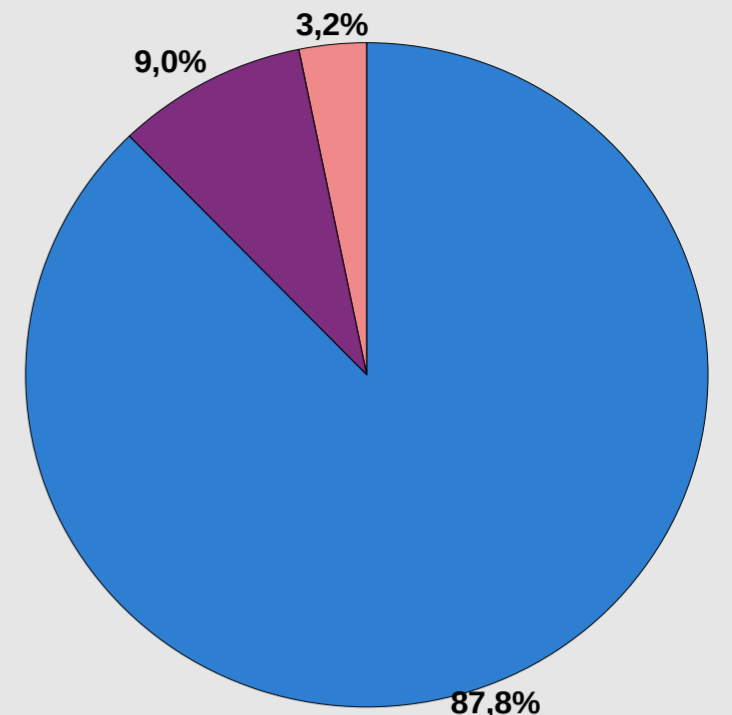

ETAT D'AVANCEMENT DES TRAVAUX NRA PRM

TOTAL 188

	ETUDE DE FAISABILITE : à commencer	0	0,0%
	ETUDE DE FAISABILITE : en cours	0	0,0%
	PROJET : terminé CONSULTATION ENTREPRISES : en cours	0	0,0%
	TRAVAUX : en cours	6	3,2%
	TRAVAUX : terminés MISE EN SERVICE D'ORANGE : en attente	17	9,0%
	MISE EN SERVICE D'ORANGE : effectuée	165	87,8%

Communes traitées par le Conseil Départemental en phase 1 du SDANT par la fibre optique à la maison

Mise à jour du 10/07/2019 à 08h31