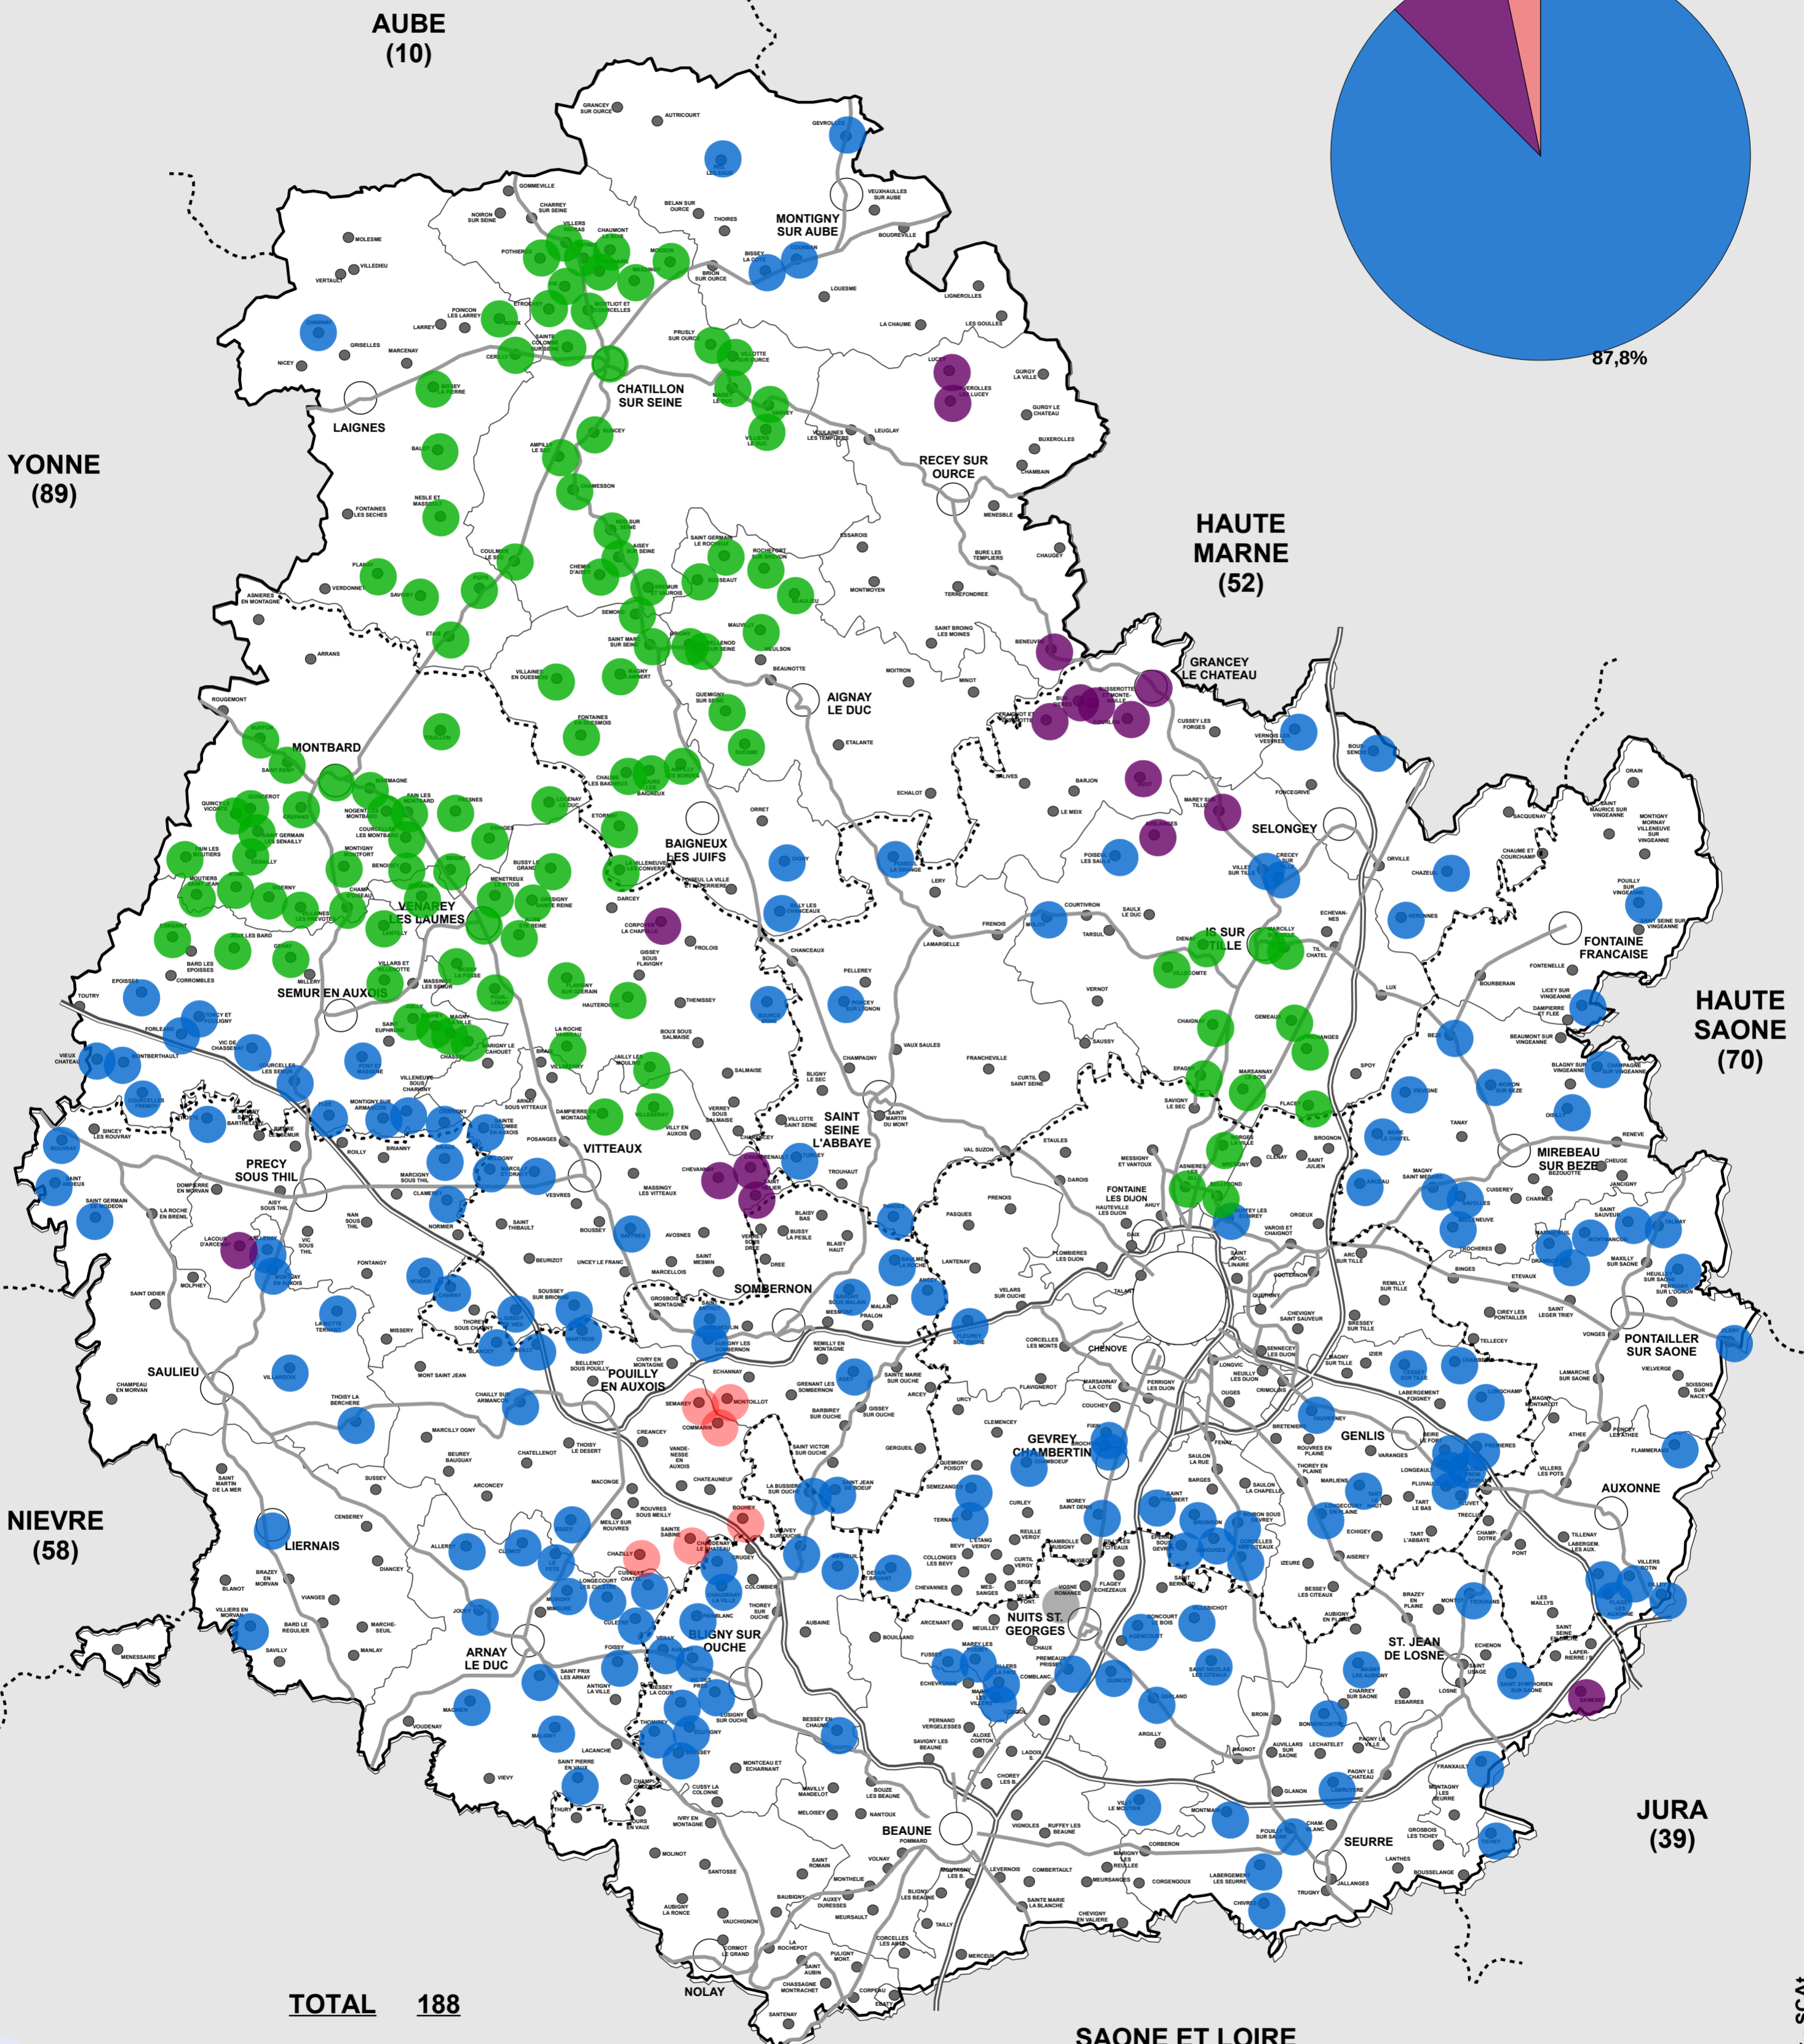

ETAT D'AVANCEMENT DES TRAVAUX NRA PRM

TOTAL 188

	ETUDE DE FAISABILITE : à commencer	0	0,0%
	ETUDE DE FAISABILITE : en cours	0	0,0%
	PROJET : terminé CONSULTATION ENTREPRISES : en cours	0	0,0%
	TRAVAUX : en cours	6	3,2%
	TRAVAUX : terminés MISE EN SERVICE D'ORANGE : en attente	17	9,0%
	MISE EN SERVICE D'ORANGE : effectuée	165	87,8%

Communes traitées par le Conseil Départemental en phase 1 du SDANT par la fibre optique à la maison

Mise à jour du 10/07/2019 à 08h31